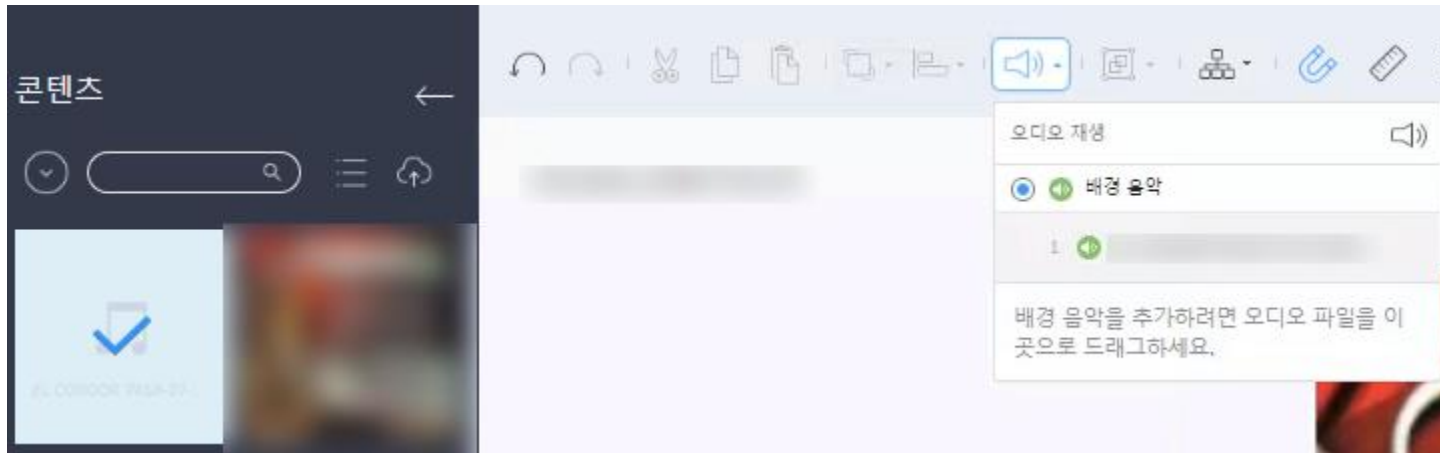

매직인포로 플레이리스트 만들기

클릭해서 확인

(주)신성씨앤에스 |

건축문의 02-867-3007 |

기술문의 02-867-2640 |

- 1 매직인포 내 콘텐츠 → Web Author 클릭

- 2 LFD(사이니지 콘텐츠) 선택 → S7 선택 → 사이즈 선택 (앨범아트의 경우 1:1이 많아 세로 사이즈에 맞게) → 만들기 클릭

3 스피커 아이콘 클릭 → 왼쪽 콘텐츠에서 원하는 음악 파일 드래그

4 콘텐츠에서 원하는 이미지 작업 영역으로 드래그

5 음악 추가 시 페이지 추가 버튼 클릭

* 페이지 목록 버튼으로 각 페이지 당 시간 설정 가능