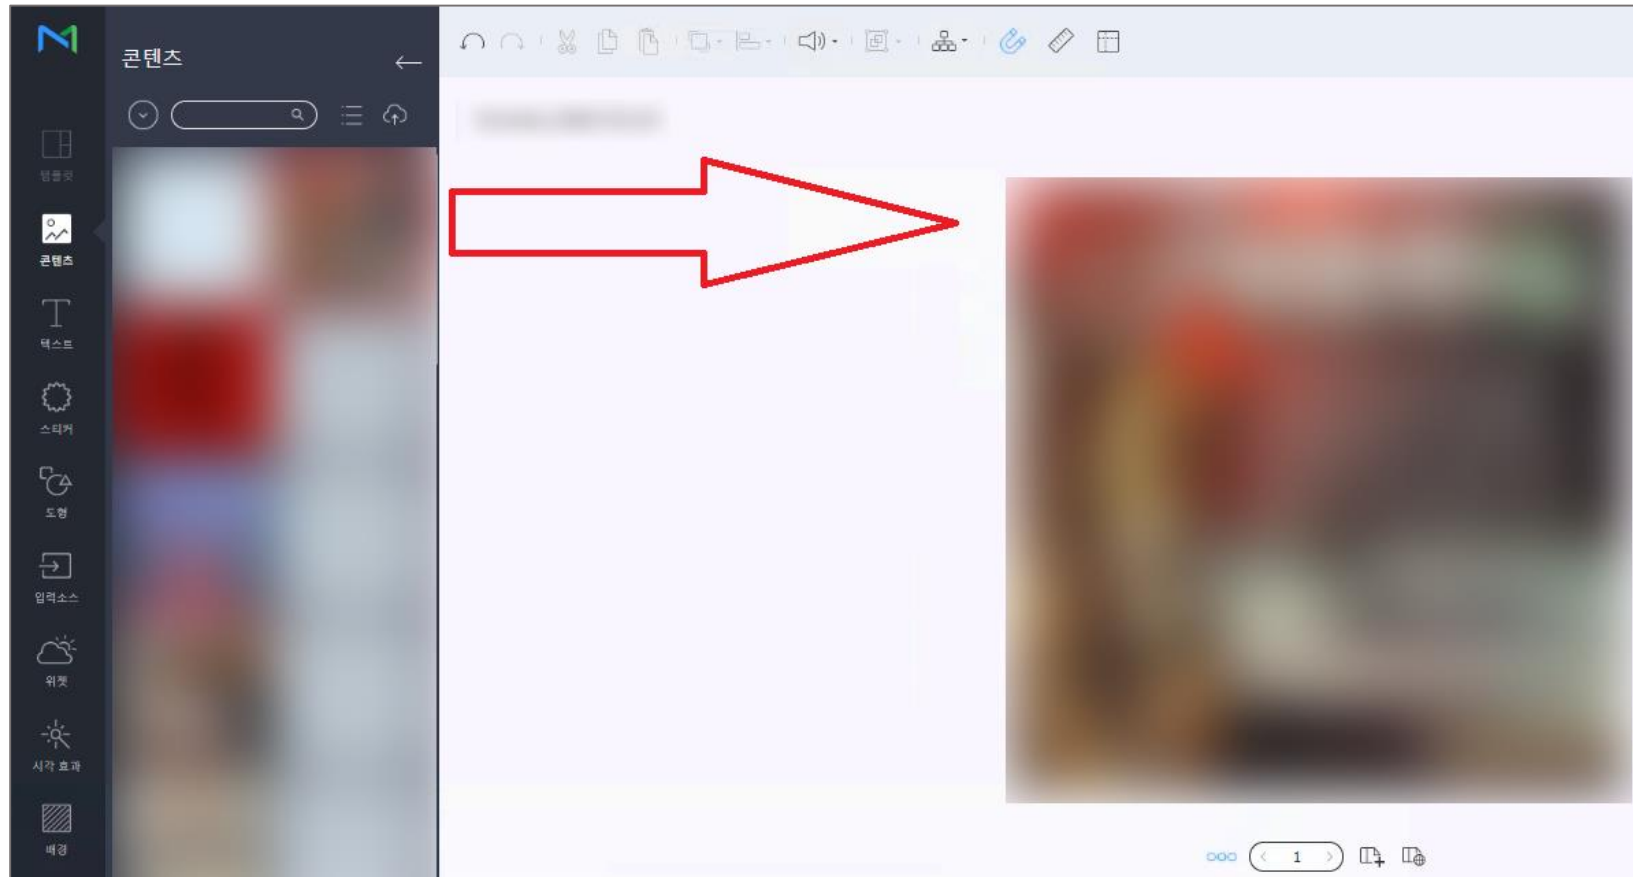

매직인포로 플레이리스트 만들기

클릭해서 확인

(주)신성씨앤에스 |

건축문의 02-867-3007 |

기술문의 02-867-2640 |

- 1 매직인포 내 콘텐츠 → Web Author 클릭

- 2 LFD(사이니지 콘텐츠) 선택 → S7 선택 → 사이즈 선택 (앨범아트의 경우 1:1이 많아 세로 사이즈에 맞게) → 만들기 클릭

3 스피커 아이콘 클릭 → 왼쪽 콘텐츠에서 원하는 음악 파일 드래그